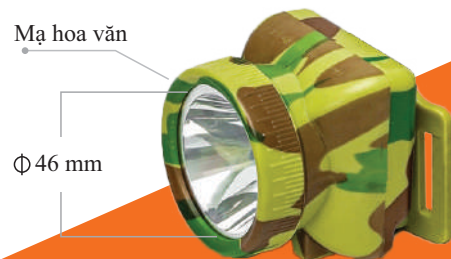

ĐÈN PIN ĐEO ĐẦU

■ DÒNG SẢN PHẨM PHỔ THÔNG

- Thiết kế chắc chắn, đẹp mắt.
- Kích thước nhỏ - gọn - nhẹ, thiết kế đơn giản và dễ sử dụng.
- Dung lượng pin vừa, thời gian chiếu sáng vừa đủ, giá rẻ, phù hợp với công việc nhà nông làm trong vòng 4.5h
- Sử dụng Led công suất cao.
- Điện áp vào 220V, điện áp ra 4.2V.
- Thiết kế và sản xuất tại Việt Nam.

MODEL: G8-A1

- Ánh sáng Trắng/Vàng
- Pin Lithium 500mAh
- 2h sáng mạnh
- 4h sáng yếu
- 2 chế độ sáng
- LED 1W

MODEL: G8-A4

- Ánh sáng Trắng/Vàng
- Pin Lithium
- 4h sáng mạnh
- 8h sáng yếu
- 2 chế độ sáng
- LED 1W

MODEL: G8-130

- Ánh sáng Trắng/Vàng
- Pin Lithium 1200mAh
- 4.5h sáng mạnh
- 8h sáng yếu
- 2 chế độ sáng
- LED 3W

MODEL: G8-A3

- Ánh sáng Trắng/Vàng
- Pin Lithium 1200mAh
- 4.5h sáng mạnh
- 8h sáng yếu
- 2 chế độ sáng
- LED 3W