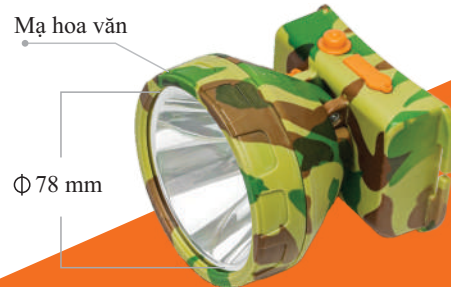

MODEL: G8-A3

- Ánh sáng Trắng/Vàng
- Pin Lithium 1200mAh
- 4.5h sáng mạnh
- 8h sáng yếu
- 2 chế độ sáng
- LED 3W